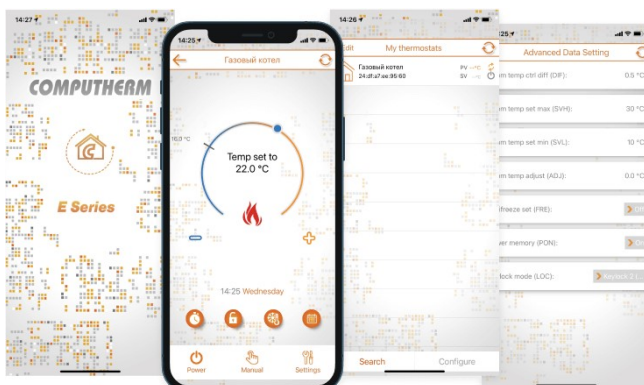

Wi-Fi термостати COMPUTHERM

№	Зображення	Модель	Роздрібна ціна, USD
COMPUTHERM E Series			
19		COMPUTHERM E280 Програмований цифровий Wi-Fi термостат для систем радіаторного опалення та підлоги	85.0
20		COMPUTHERM E300 Програмований цифровий Wi-Fi термостат для систем радіаторного опалення та підлоги	103.3
21		COMPUTHERM E280FC Програмований цифровий Wi-Fi фанкойл терморегулятор для 2-х і 4-трубних систем	85.0
22		COMPUTHERM E300FC Програмований цифровий Wi-Fi фанкойл терморегулятор для 2-х і 4-трубних систем	103.3
23		COMPUTHERM E230 Програмований цифровий Wi-Fi термостат для електричної підлоги, 16A	75.4
24		COMPUTHERM E400RF Wi-Fi бездротовий тижневий програматор	133.0
25		COMPUTHERM E800RF Багатозонний, бездротовий Wi-Fi тижневий програматор	277.0
26		COMPUTHERM E800RF TX Багатозонний, бездротовий Wi-Fi тижневий програматор	87.3

Доступно в Google play

Доступно в APP STORE