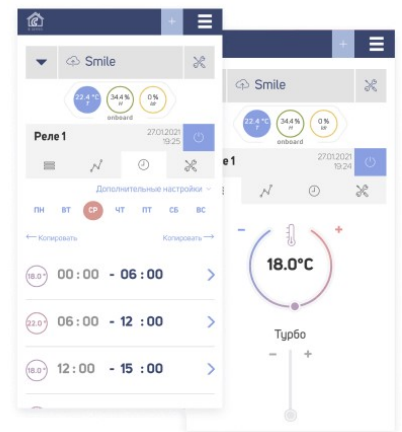

Wi-Fi термостати COMPUTHERM

№	Зображення	Модель	Роздрібна ціна, USD
COMPUTHERM B Series			
14		COMPUTHERM B300 Wi-Fi дротовий тижневий програматор	83.4
15		COMPUTHERM B300 SX дротовий датчик	12.3
16		COMPUTHERM B300RF Wi-Fi бездротовий тижневий програматор	110.0
17		COMPUTHERM B400RF Wi-Fi бездротовий тижневий програматор	183.3
18		Wi-Fi бездротовий датчик для B300 RF	41.5