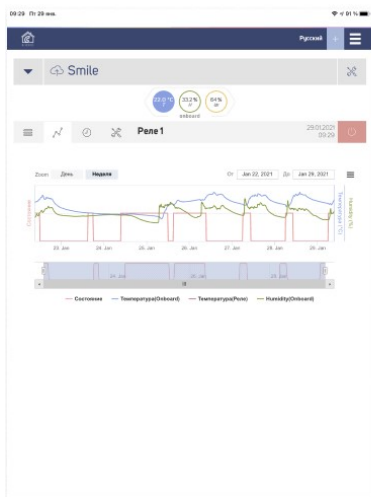

Wi-Fi термостати COMPUTHERM

№	Зображення	Модель	Роздрібна ціна, USD
COMPUTHERM B Series			
14		COMPUTHERM B300 Wi-Fi дротовий тижневий програматор	83.4
15		COMPUTHERM B300 SX дротовий датчик	12.3
16		COMPUTHERM B300RF Wi-Fi бездротовий тижневий програматор	110.0
17		COMPUTHERM B400RF Wi-Fi бездротовий тижневий програматор	183.3
18		Wi-Fi бездротовий датчик для B300 RF	41.5