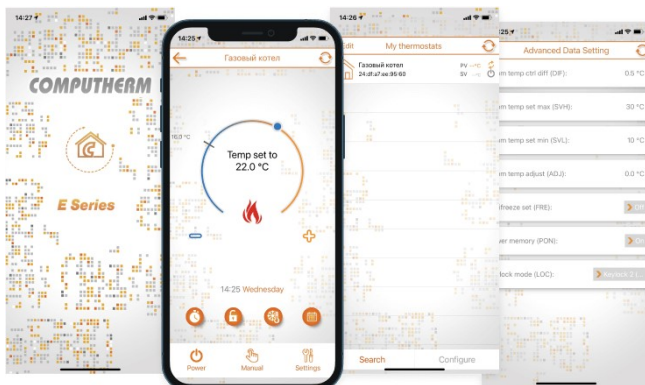

Wi-Fi термостати COMPUTHERM

№	Зображення	Модель	Роздрібна ціна, USD
COMPUTHERM E Series			
18		COMPUTHERM E280 Програмований цифровий Wi-Fi термостат для систем радіаторного опалення та підлоги	85.0
19		COMPUTHERM E300 Програмований цифровий Wi-Fi термостат для систем радіаторного опалення та підлоги	103.3
20		COMPUTHERM E280FC Програмований цифровий Wi-Fi фанкойл терморегулятор для 2-х і 4-трубних систем	85.0
21		COMPUTHERM E300FC Програмований цифровий Wi-Fi фанкойл терморегулятор для 2-х і 4-трубних систем	103.3
22		COMPUTHERM E230 Програмований цифровий Wi-Fi термостат для електричної підлоги, 16A	75.4
23		COMPUTHERM E400RF Wi-Fi бездротовий тижневий програматор	133.0
24		COMPUTHERM E800RF Багатозонний, бездротовий Wi-Fi тижневий програматор	277.0
25		COMPUTHERM E800RF TX Багатозонний, бездротовий Wi-Fi тижневий програматор	87.3