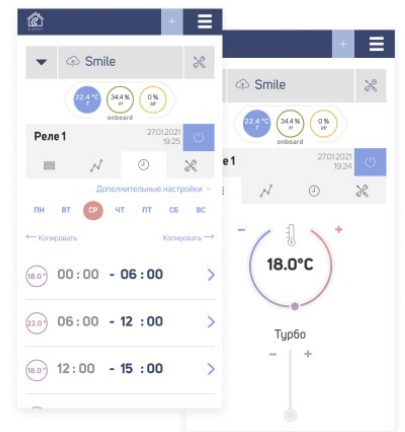

Wi-Fi термостати COMPUTHERM

№	Зображення	Модель	Роздрібна ціна, USD
COMPUTHERM B Series			
13		COMPUTHERM B300 Wi-Fi дротовий тижневий програматор	83.4
14		COMPUTHERM B300 SX дротовий датчик	12.3
15		COMPUTHERM B300RF Wi-Fi бездротовий тижневий програматор	110.0
16		COMPUTHERM B400RF Wi-Fi бездротовий тижневий програматор	183.3
17		Wi-Fi бездротовий датчик для B300 RF	41.5