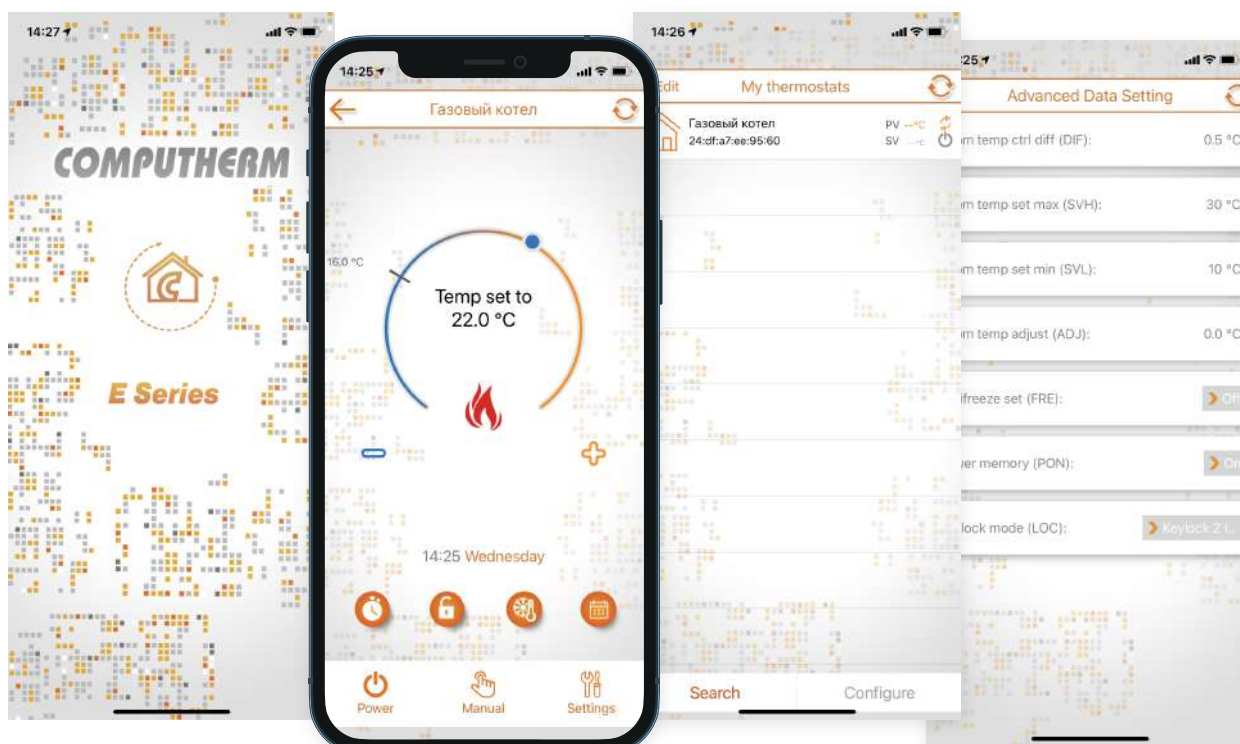

Як підключити термостат до мобільного пристрою

1. Підключити Пристрій до існуючої мережі Wi-Fi (відповідно до інструкції користувача)
2. Завантажити додаток "COMPUTHERM B/E Series" на ваш мобільний Пристрій
3. Після реєстрації зайти в додаток під своїм акаунтом і налаштувати терморегулятор відповідно своїх вимог.